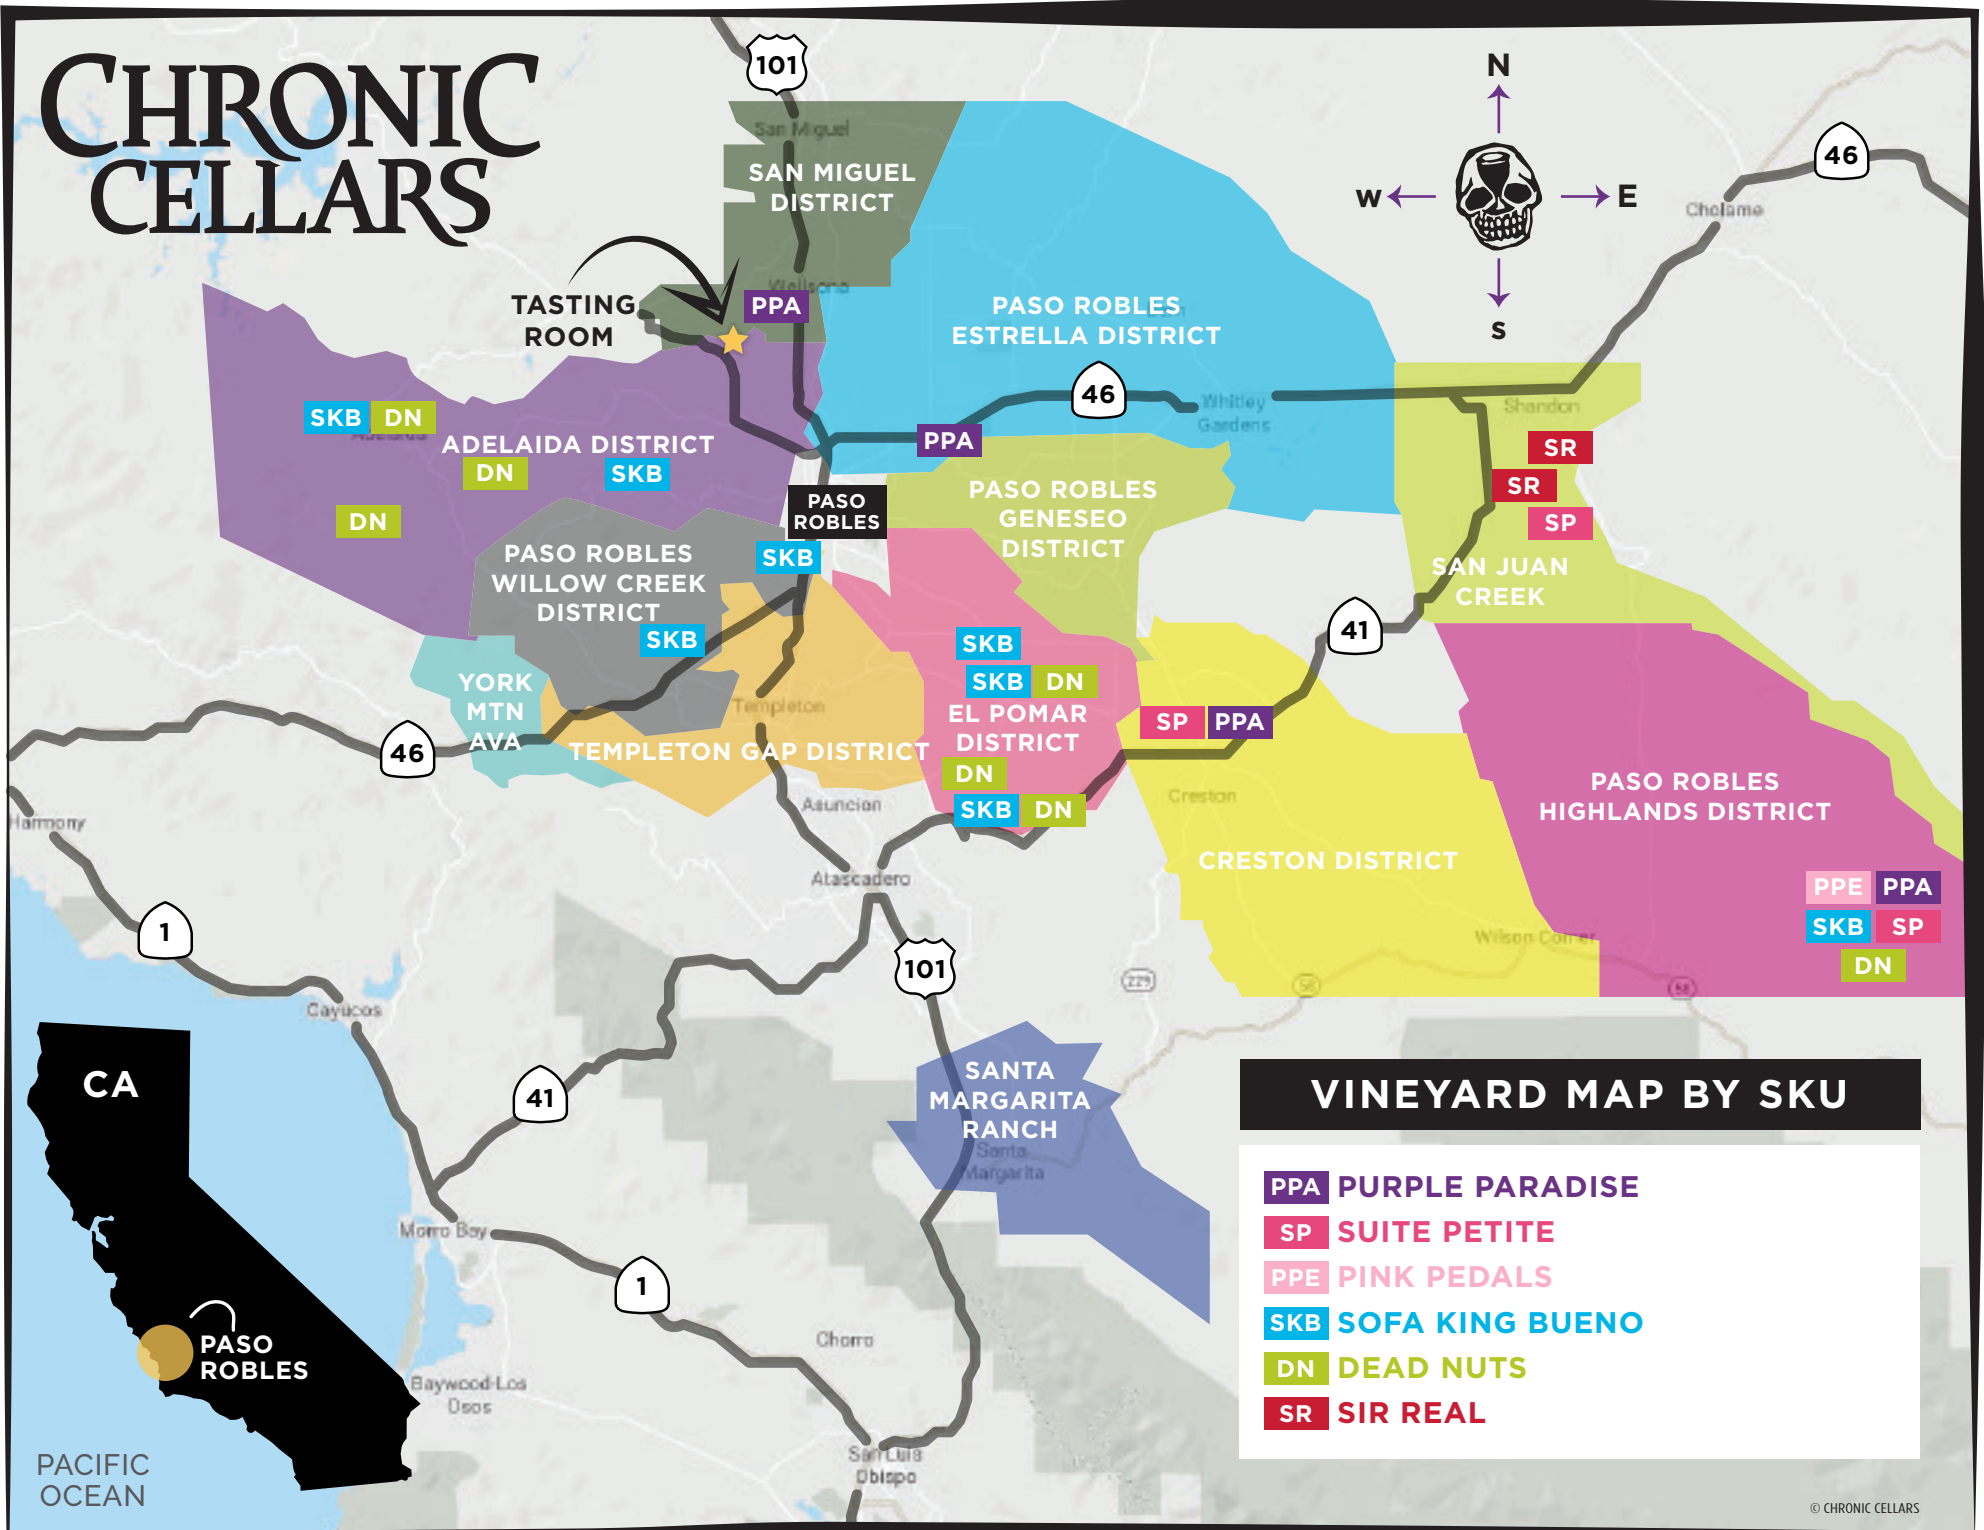

# CHRONIC CELLARS

## VINEYARD MAP BY SKU

- PPA** PURPLE PARADISE
- SP** SUITE PETITE
- PPE** PINK PEDALS
- SKB** SOFA KING BUENO
- DN** DEAD NUTS
- SR** SIR REAL