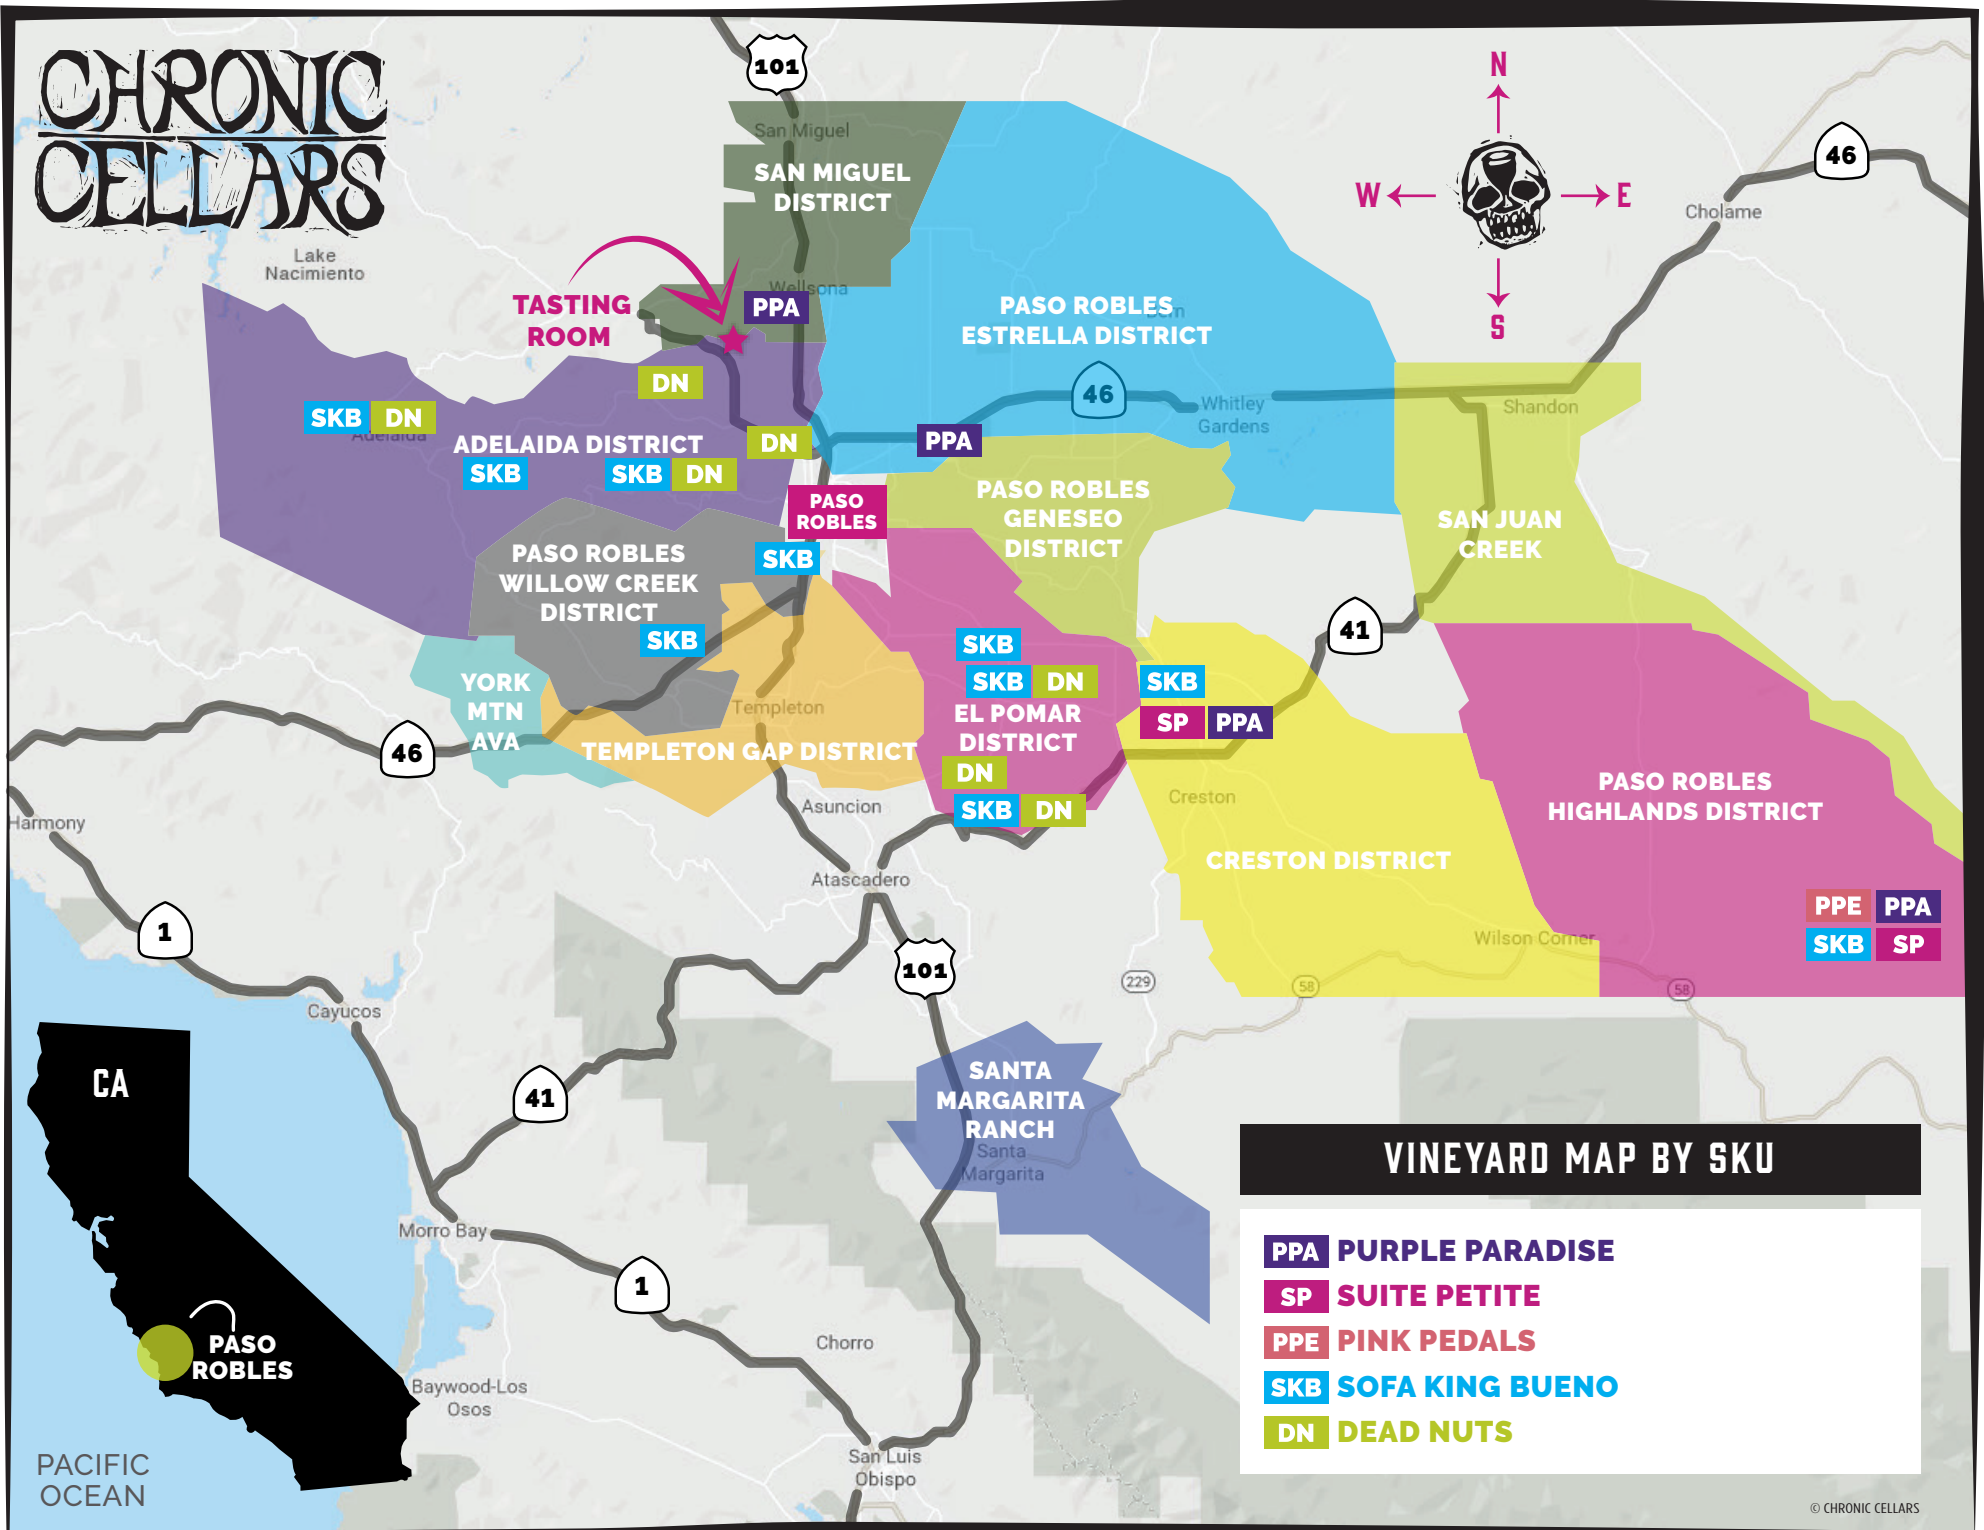

CHRONIC CELLARS

VINEYARD MAP BY SKU

- PPA** PURPLE PARADISE
- SP** SUITE PETITE
- PPE** PINK PEDALS
- SKB** SOFA KING BUENO
- DN** DEAD NUTS