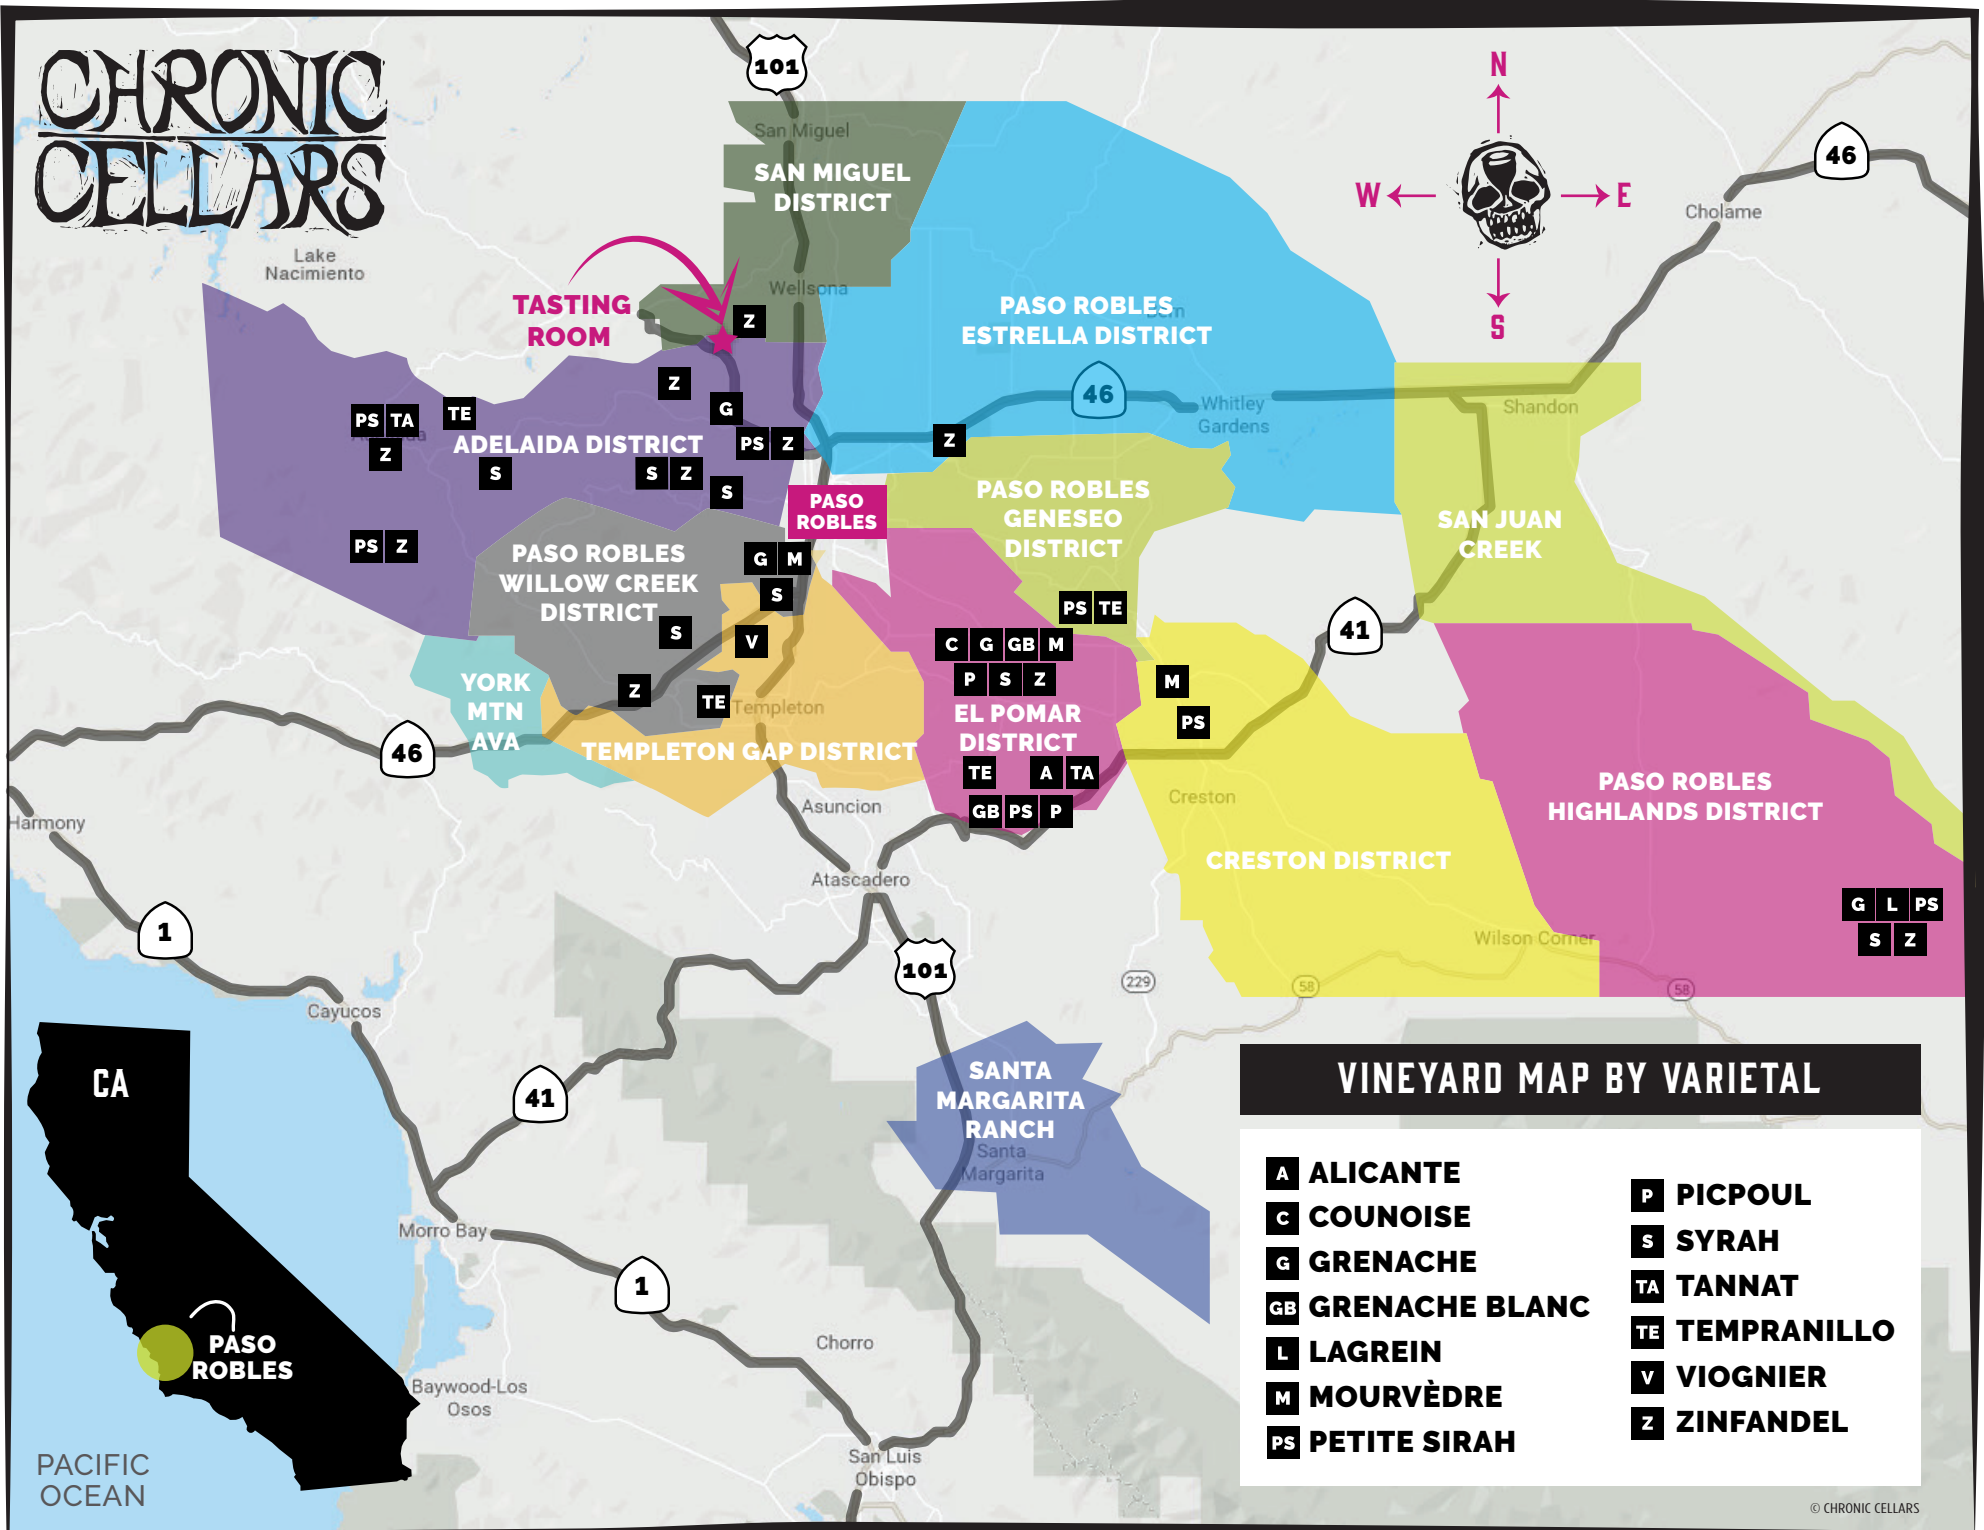

CHRONIC CELLARS

VINEYARD MAP BY VARIETAL

- | | |
|--------------------------|-----------------------|
| A ALICANTE | P PICPOUL |
| C COUNOISE | S SYRAH |
| G GRENACHE | TA TANNAT |
| GB GRENACHE BLANC | TE TEMPRANILLO |
| L LAGREIN | V VIOGNIER |
| M MOURVÈDRE | Z ZINFANDEL |
| PS PETITE SIRAH | |